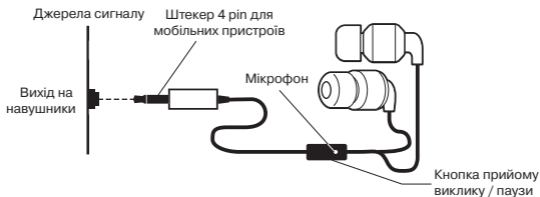

Мал. 1. Схема підключення

ТЕХНІЧНІ ХАРАКТЕРИСТИКИ

Характеристики та од. виміру	Значення
Чутливість, дБ	наушники: 100 ± 5 мікрофон: -58 ± 3
Частотний діапазон, Гц	наушники: 16 – 20 000 мікрофон: 25 – 17 000
Мембрана, мм	$\varnothing 10$
Опір, Ом	32
Тип роз'єму	міні-джек (стерео) $\varnothing 3,5$ мм (4 pin)
Довжина кабелю, м	1,2
Вага, г	20

Примітки:

• Наведені в таблиці технічні характеристики є довідковими і не можуть бути підставою для претензій.

• Продукція TM REAL-EL постійно удосконалюється. З цієї причини комплектність та технічні характеристики може бути змінено без попереднього повідомлення.